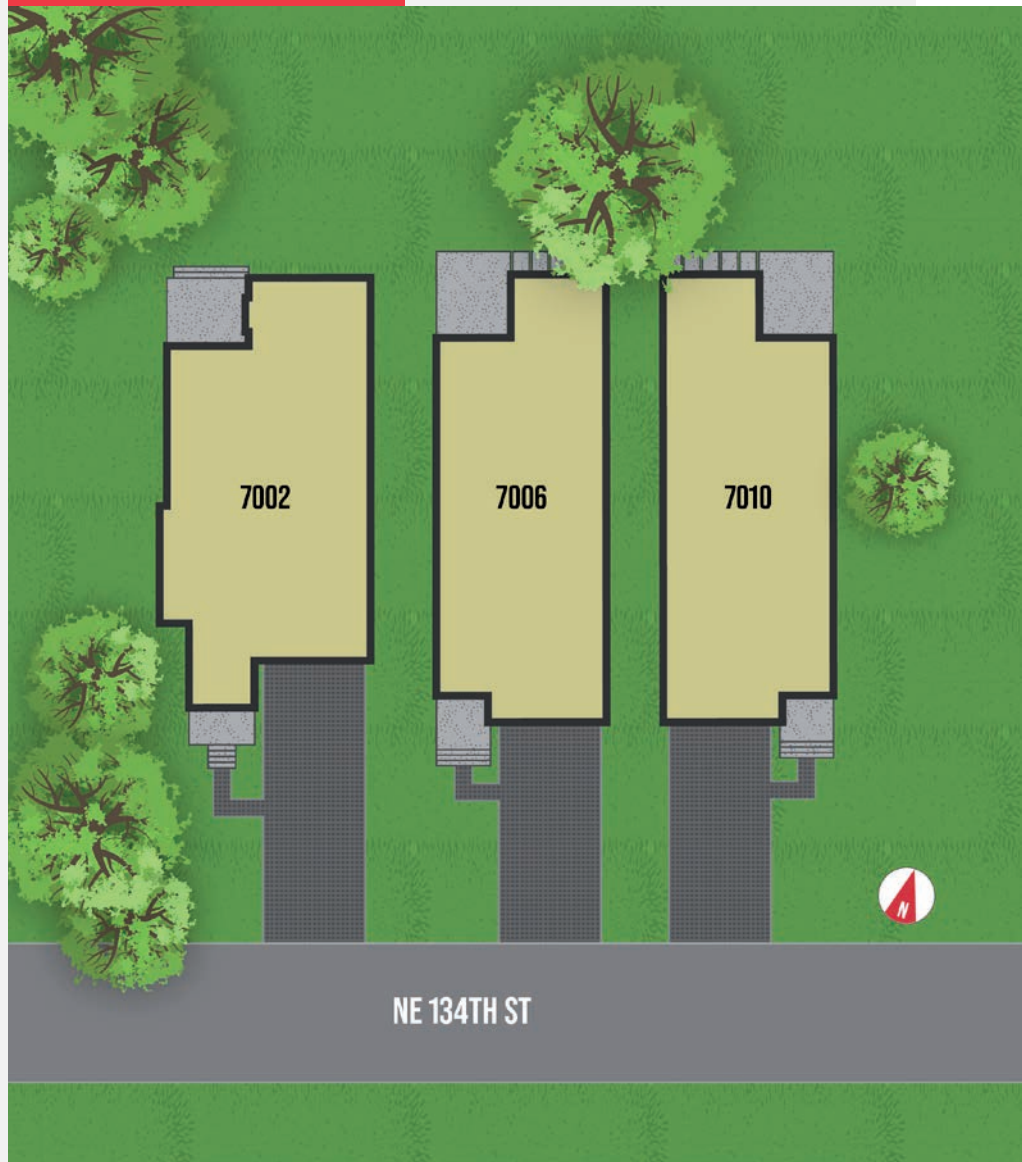

FINN

FINN

Genia cusa volor re lis enim occus.

Sus. Comnis acculla boruptaque as audae velicit fuga. Et ullabo. Ita voluptatur?

Sam et hari ut volenducium fugiam ut et la qui conessum que rendi nat placerum quos dolorecto vento blandis sintion preris eos ent voluptas dicium que litasit odi del magnimp orenimodit, non eos alit velicil ipsunte preperspidel illenis res am as et et mi, officia volorio maio ommosto tatio esto cusam recto tem re nos dolest, oditae erum qui optia destemperore lam sum fuga.

UNIT	SQ FT	BD/BA	EXTRAS	STATUS
7002	4144	4/3.5	open concept, flex/office, bonus, garage	COMING SOON!
7006	3878	5/3.25	open concept, flex/office, bonus, garage	COMING SOON!
7010	3881	5/3.25	open concept, flex/office, bonus, garage	COMING SOON!